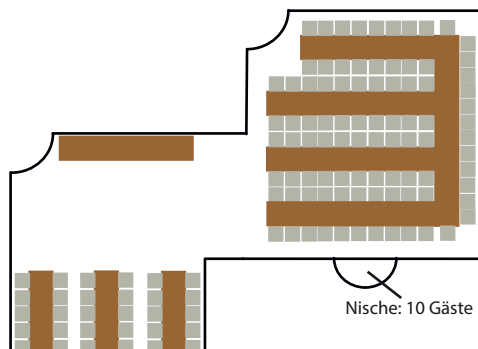

Block-Form
14 bis 16 Gäste

Hufeisen-Form
bis 25 Gäste

Tisch-Reihen bis 32 Gäste
(keine Leinwand)

Jagdstube

für bis zu 60 Gäste |
große Leinwand

Hufeisen-Form
bis 40 Gäste

Offenes Hufeisen
bis 42 Gäste

Fischgräte
bis 28 Gäste

Reihen mit Präsidium
bis 60 Gäste

Restaurant-Saal

für bis zu 100 Gäste |
große Aktionsfläche möglich |
direkter Zugang zur Terrasse

Hufeisen-Form
bis 46 Gäste

E-Form
bis 60 Gäste

Fischgräte
bis 48 Gäste

Reihen mit Präsidium
bis 100 Gäste

Restaurant-Saal + Jagdstube

Zu einem großen Saal kombinierbar

für Betriebsversammlungen bis zu 150 Gästen
mit 2 Leinwänden erschließbar

für Tagungen mit Event-Anteil bis 110 Gäste,
80m² für Aktionsfläche, Empfang, Buffet,